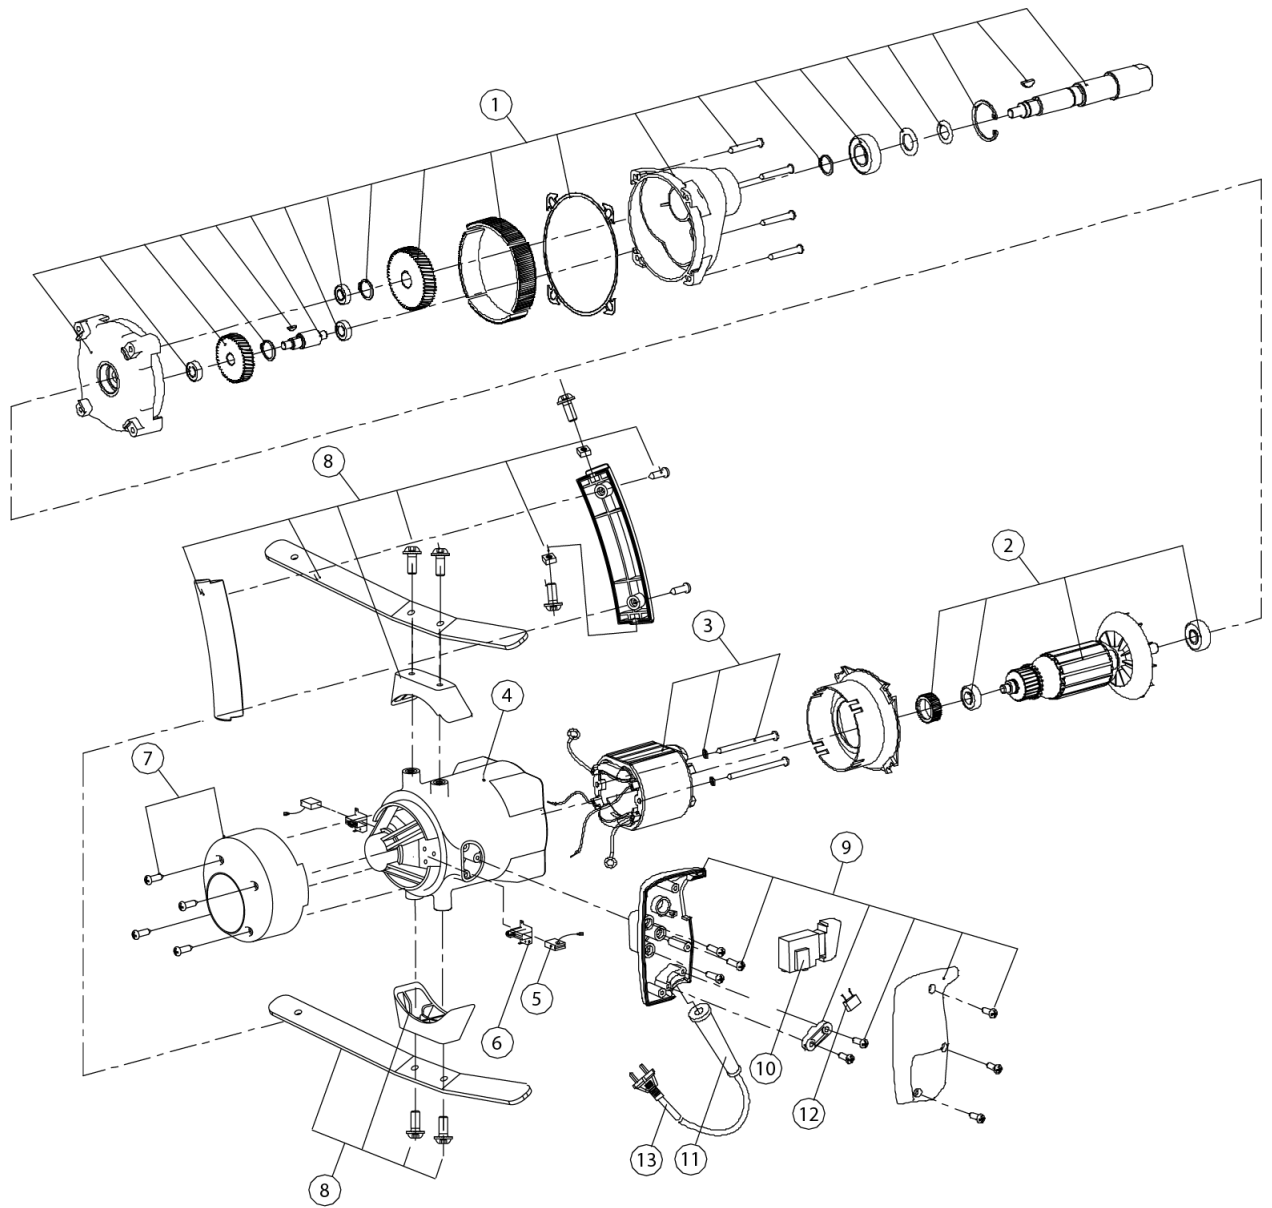

ErgoMix 1000A

ErgoMix 1000A

29.07.2020 Seite 2/2

POS	Art. Nr. Order No. N° réf	Artikel DE	Designation EN	Designation FR	Preis € Price € Prix €
1	20731	Getriebe komplett	Gear complete	Transmission complète	28,30
2	20791	Rotor 230V	Rotor 230V	Rotor 230V	20,10
3	20792	Stator 230V	Stator 230V	Stator 230V	11,90
4	20784	Motorgehäuse	Motor housing	Carter de moteur	7,80
5	20785	Kohlebürstensatz	Carbon brush set	Balai de charbon set	3,70
6	20786	Kohlebürstenhalter	Brush holder	Porte-charbon	3,10
7	20882	Motordeckel ErgoMix 1000	Motor Cover ErgoMix 1000	Capot moteur ErgoMix 1000	3,70
8	20925	Schutzbügel	Guard complete	Etrier de protection omplète	7,50
9	20740	Handgriff rechts komplett	Grip right complete	Poignée à droite complète	3,70
10	20734	Schalter 230V	Switch assy 230V	Interrupteur 230V	12,40
11	20735	Kabeltülle	Cord Guard	Passe-fil	3,70
12	29534	Kondensator	Capacitor	Condensateur	2,90
13	23557	Netzkabel 230V EU	Mains Cable 230V EU	Cordon secteur 230V EU	9,50
13	27030	Netzkabel 230V CH	Mains Cable 230V CH	Cordon secteur 230V CH	9,50
13	27053	Netzkabel 230V UK	Mains Cable 230V UK	Cordon secteur 230V UK	9,50